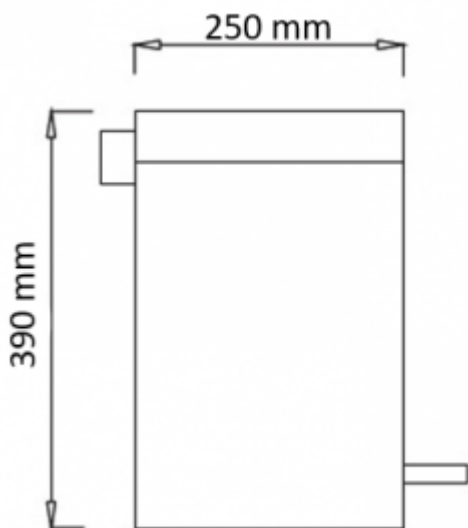

Biały kosz na odpady C7812B

- Kosz wykonany ze stali chromowanej
- Wewnętrzny pojemnik - istnieje możliwość jego wyjęcia
- Mechanizm nożny
- Stylowe wykończenie
- Wygodna obsługa
- Solidne wykonanie
- Pojemność 12 litrów

Obudowa	Stal chromowana
Wykończenie	Białe
Pojemność	12 L
Wymiary	Średnica 250 mm, wysokość 390 mm
Mocowanie	Do postawienia na posadzce
Kłapa	Otwierana pedałem, podnoszona do góry

Stylowy, biały kosz pedałowaty to produkt, który został wykonany z trwałej stali chromowanej, malowanej prążkowo. Pojemność kosza to 12 litrów, co więcej wewnątrz znajduje się wymowany pojemnik, ułatwiający wymianę worków foliowych oraz zachowanie czystości.