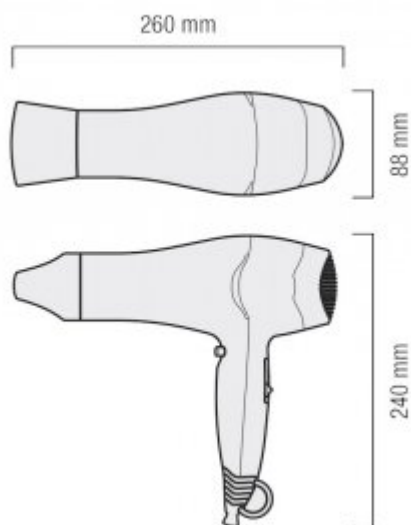

Suszarka do włosów R912A

- Generator jonów
- Zabezpieczenie termiczne
- Element grzejny z żyłką SECURITY
- 6 kombinacji przepływu powietrza / temperatury
- Możliwość ustawienia chłodnego przepływu powietrza
- Dysza koncentratora
- Wymienny filtr
- Waga bez kabla 360 g

Wykończenie	Czarne
Regulacja przepływu powietrza	Tak - sześciostopniowa
System ElectroStop	Nie
Moc	1800 W

Hotelowa suszarka EXCEL 1800 TF to wydajne oraz poręczne urządzenie, posiadające klasyczne wykończenie. Oferowana suszarka posiada niewielką wagę - waga bez kabla 360 g - dzięki czemu w bezpieczny sposób mogą ją użytkować dzieci. W suszarce R912A zastosowano zabezpieczenie termiczne - element grzejny z żyłką SECURITY.