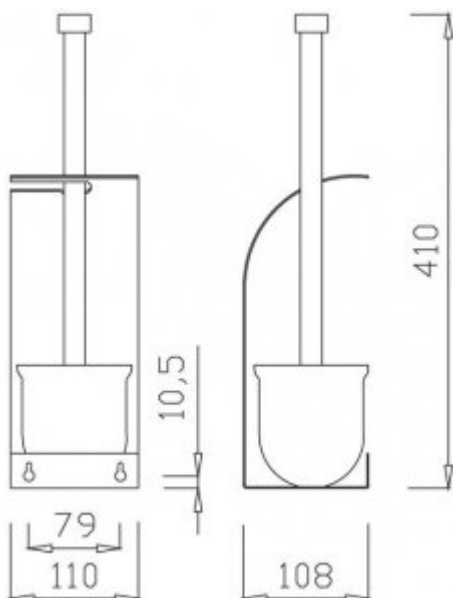

## Szczotka do WC C7703C

- wysoka jakość
- lekka konstrukcja
- eleganckie wzornictwo

Obudowa	Stal nierdzewna
Wykończenie	Polerowane (połysk)
Materiał	AISI 304
Wymiary	410 x 110 x 108 mm
Montaż	Ścienny lub do postawienia na posadzce
W komplecie	Zestaw montażowy

Szczotka do WC w wykonana ze stali nierdzewnej. Wykończenie polerowane (połysk).  
Możliwość zawieszenia na ścianie lub postawienia na posadzce.  
Nowoczesny design. Pojemnik na szczotkę wykonany ze stali nierdzewnej wkład szklany.