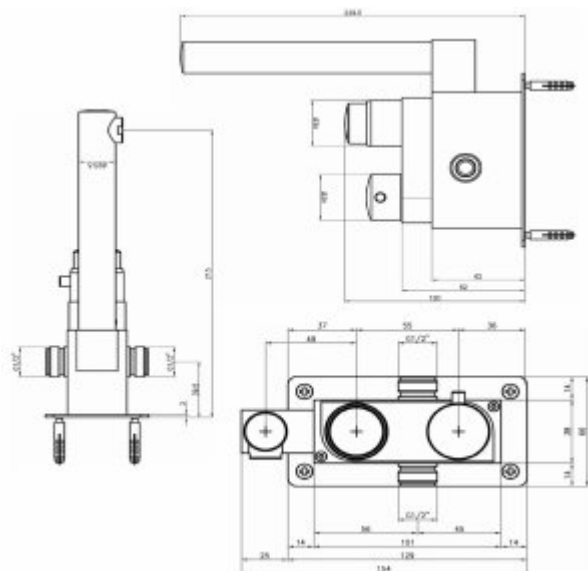

## Bateria czasowa 5001TN

- Mieszacz termostatyczny zapobiegający poparzeniu.
  - Korpus wykonany z miedzi pokrytego chromem
  - Regulacja czasu przepływu wody
  - Redukcja ciśnienia wody
  - Wysoka odporność na akty wandalizmu dzięki wykonaniu z najwyższej jakości materiałów
  - Wyjątkowa trwałość i niezawodność
  - Produkt w całości wykonany w Unii Europejskiej
  - Prosta obsługa
  - Łatwy montaż
  - 2 lata gwarancji producenta
  - Atest PZH, deklaracja CE
- \*Dostępna również wersja z mieszaczem progresywnym o symbolu 5001N

Opcja	Z mieszaczem
Przyłącze	2 x 1/2"
Rodzaj mieszacza	Termostatyczny
Wykonanie	Wandaloodporne - miedź pokryty chromem
Czas przepływu wody	Regulowany od 8-12 sekund ± 1 sekunda
Uruchamianie	Za pomocą przycisku
Reduktor ciśnienia wody	do 6l/min.
Wylewka	Wyposażona w standardowe sitko
W zestawie	Bateria, zestaw montażowy

Bateria czasowa umywalkowa z mieszaczem termostatycznym. Regulacja temperatury za pomocą pokrętła umiejscowionego obok przycisku uruchamiania. Możliwość bezpiecznej regulacji temperatury wody dzięki zabezpieczeniu anty-poparzeniowemu uniemożliwiającemu przekroczenie dopuszczalnej temperatury 38°C.