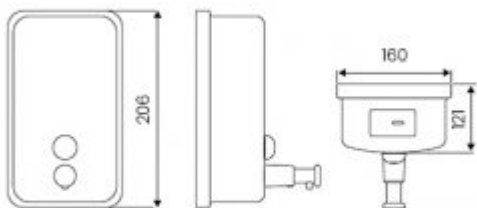

Dozownik mydła w pianie C7002PS

- W całości wykonany ze stali nierdzewnej
- Wystająca pompka – intuicyjne korzystanie z dozownika
- Okienko do podglądu ilości mydła
- Zaokrąglone kształty
- Pasuje do każdej łazienki
- Wykonanie wandaloodporne
- Odporność na wilgoć, korozję, rdzę i niektóre kwasy
- Można zamontować w pomieszczeniach narażonych na wilgoć
- Łatwe w utrzymaniu czystości
-

Zestaw montażowy w komplecie

Pojemność	1,2 L
Obudowa	Stal nierdzewna AISI 304
Wykończenie	Matowe
Uzupełnianie	Z opakowania zbiorczego
Zamknięcie	Kluczyk
Wymiary	121 x 206 x 160 mm
Okienko	Tak
Montaż	Ścienny
W komplecie	Zestaw montażowy, kluczyk

Dozownik mydła w pianie wykonany ze stali nierdzewnej AISI304. Wykończenie powierzchni obudowy jest matowe. Wlew otwierany jest przez dołączony w zestawie kluczyk. Nie wymaga drogich wkładów na mydło. Zbiornik na mydło o pojemności 1,2 L. Z przodu dozownika znajduje się okienko do podglądu pozostałej ilości mydła. Wymiar całkowity dozownika to 121x206x160 mm