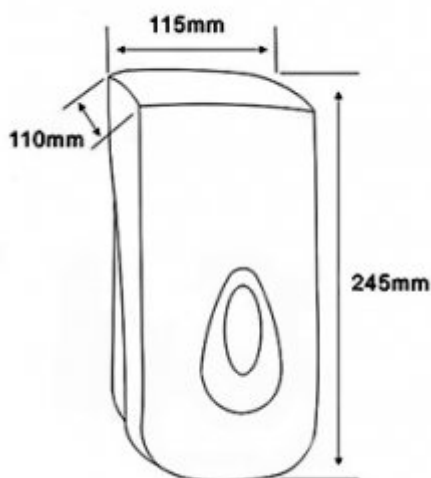

Dozownik mydła w pianie B7001P

- intuicyjne korzystanie z dozownika
- okienko do podglądu ilości mydła
- zaokrąglone kształty
- pasuje do każdej łazienki

Pojemność	1 L
Obudowa	Tworzywo ABS
Kolor	Biały
Uzupełnianie	Z opakowania zbiorczego
Zamknięcie	Kluczyk
Wymiary	115 x 245 x 110 mm
Okienko	Tak
Montaż	Ścienny
W komplecie	Zestaw montażowy, kluczyk

Dozownik mydła w pianie, wykonany z tworzywa ABS. Kolor biały. Do dozownika dołączony jest specjalny kluczyk dzięki któremu uzyskujemy dostęp do wnętrza dozownika i tym samym otrzymujemy możliwość uzupełnienia mydła lub płynu. Dozownik nie wymaga drogich w użytkowaniu wkładów z mydłem. Możemy uzupełnić go mydłem z opakowania zbiorczego (np. z kanistra). O ilości pozostałego mydła informuje nas duży przezroczysty wziernik znajdujący się z przodu dozownika. Zbiornik ma pojemność 1L. Dozowanie następuje po naciśnięciu dolnej części dozownika.