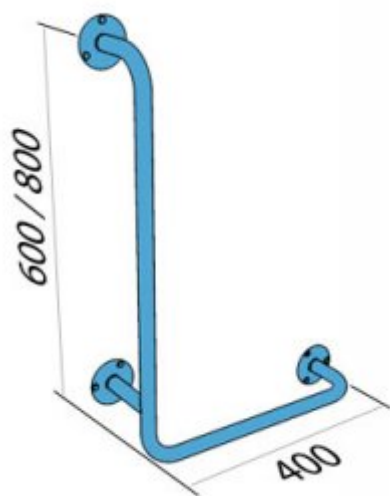

Poręcz kątowa prawa 80/40cm UKP8/4

- Zestaw montażowy w komplecie
- Podkładki silikonowe niwelujące nierówności
- Łatwe w utrzymaniu czystości

Materiał	Stal węglowa
Wykończenie	Malowana proszkowo na kolor biały
Rodzaj powłoki	Farba poliestrowa
Grubość powłoki	120 μ
Typ poręczy	Kątowa prawa
Długość poręczy	600x400 mm
Średnica rurki	\varnothing 25 mm
Grubość ścianki rurki	1,5 mm
Maksymalne obciążenie	180 kg
Średnica otworów	\varnothing 6,5 mm
Ilość otworów mocujących	9
W zestawie	Wkręty 3,5x60 mm, kołki 10x60 mm

Poręcz dla osób niepełnosprawnych kątowa prawa, mocowana do ściany, o długości 800x400 mm, wykonana z rurki ze stali węglowej średnicy 25 mm emaliowanej proszkowo na biało. Poręcz tego typu stosujemy w strefie prysznicowej i wc. Odległość poręczy od ściany do środka rurki wynosi 90 mm.