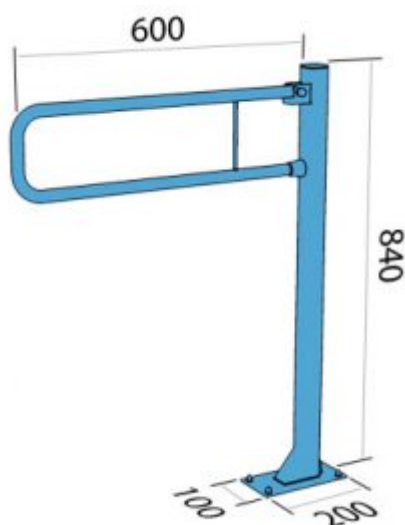

Poręcz łukowa uchylna podłogowa 60cm URP6

- Zaślepki zasłaniające śruby
- Zestaw montażowy w komplecie
- Podkładki silikonowe niwelujące nierówności
- Łatwe w utrzymaniu czystości

Materiał	Stal węglowa
Wykończenie	Malowana proszkowo na kolor biały
Rodzaj powłoki	Farba poliestrowa
Grubość powłoki	120 μ
Typ poręczy	Uchylna, łukowa, podłogowa
Długość poręczy	600 mm
Średnica rurki	Ø 25 mm
Wymiary podstawy mocującej	100x200 mm
Maksymalne obciążenie	120 kg
Średnica otworów	Ø 6,5 mm
Ilość otworów mocujących	5
W zestawie	Wkręty 6x60 mm, kołki 10x60 mm

Poręcz dla osób niepełnosprawnych łukowa, uchylna, podłogowa długości 600 mm, ogólnego zastosowania, wykonana z rurki ze stali węglowej średnicy 25 mm emaliowanej proszkowo na biało. Poręcz tego typu stosujemy w strefie: umywalkowej, prysznicowej i wc.