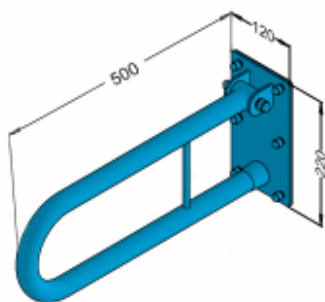

Poręcz łukowa uchylna 50cm 32-UR5

- Wykonanie ze stali węglowej
- Powłoka antykorozyjna
- Całość malowana proszkowo na biało
- Eleganckie wykończenie
- Gładkie krawędzie zapobiegające przypadkowemu zahaczeniu, skałeczeniu się
- Maksymalny udźwig 130 kg
- Zestaw montażowy w komplecie
- Zaślepki zasłaniające śruby
- Podkładki silikonowe niwelujące nierówności
- Łatwe w utrzymaniu czystości
- Atest Polskiego Zakładu Higienicznego
- Deklaracja zgodności CE
- Krajowa Deklaracja Właściwości Użytkowych

Materiał	Stal węglowa
Wykończenie	Malowana proszkowo na kolor biały
Rodzaj powłoki	Farba poliestrowa
Grubość powłoki	120 μ
Typ poręczy	Uchylna, łukowa, ścienna
Długość poręczy	500 mm
Średnica rurki	Ø 32 mm
Wymiary podstawy mocującej	120x220 mm
Maksymalne obciążenie	130 kg
Średnica otworów	Ø 6,5 mm
Ilość otworów mocujących	6

Poręcz łukowa dla niepełnosprawnych to uniwersalne wyposażenie pomieszczeń domowych i użytku publicznego. Oferowana poręcz jest uchylna co oznacza, że można ją odchylić do góry dzięki czemu powierzchnia manewrowa nie ulega zmniejszeniu. Co ważne, głównym zadaniem białych poręczy łukowych jest zapewnienie pomocy osobom niepełnosprawnym w strefie WC i w strefie umywalkowej. Każdy, pochwyt 32-UR5 został wykonany z rury ze stali węglowej o średnicy 32 mm. Długość uchwytu liczy 500 mm, natomiast jego maksymalny udźwig wynosi 130kg. Całość jest przystosowana do montażu ściennego za pomocą stalowej płyty 120 x 220 mm. Co więcej, przygotowana poręcz dla niepełnosprawnych jest malowana proszkowo na biało RAL 9003 oraz posiada gładkie krawędzie, które eliminują zagrożenie przypadkowego zahaczenia się lub skałeczenia się.