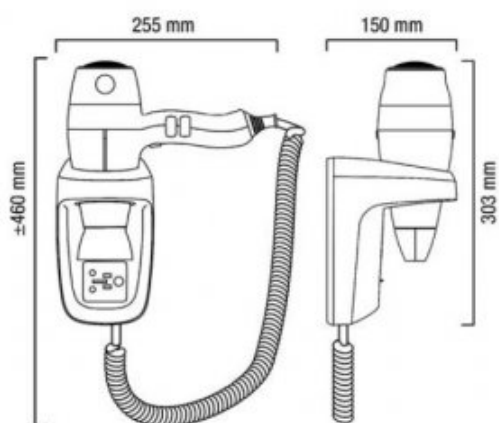

Naścienna suszarka do włosów z gniazdem na gólarke R307SH

- Nowa generacja silnika LONG-LIFE DC Pro Motor
- Technologia inteligentnego przepływu powietrza
- Sześciostopniowa regulacja nadmuchu/temperatury
- Wyjmowany filtr siatkowy
- Dysza koncentratora
- Przycisk Wył/Wł
- Element grzewczy z żyłką SECURITY
- Gniazdo golarki 110-120V i 220-240V
- **Uchwyt ścienny** z ELECTROSTOP - wyłącznik różnicowoprądowy 10mA
- Automatyyczny wyłącznik bezpieczeństwa On/Off

Montaż	Ścienny
Wykończenie	Białe
Regulacja nadmuchu	Tak - sześciostopniowa
System ElectroStop	Tak
Termostat	Regulowany systemem on/off
Automatyczny wyłącznik bezpieczeństwa	Tak
Gniazdo golarki	110-120V and 220-240V
Głośność	59 dB(A)
Moc	1200 W