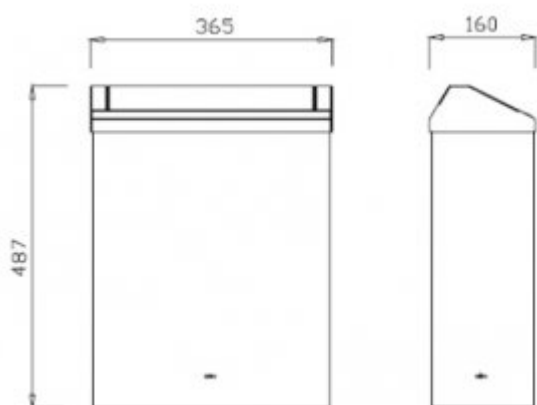

Kosz na odpady C7525TS

- łatwe korzystanie dzięki dużemu otworowi
- duża pojemność zmniejsza częstość obsługi serwisowej
- możliwość zamocowania do ściany
- posiada wygodne haczyki do mocowania worka na śmieci

Obudowa	Stal nierdzewna
Wykończenie	Matowe
Wykonanie	Wandaloodporne
Materiał	AISI 304
Wymiary	365 x 487 x 160 mm
Pojemność	27 L
Mocowanie	Ścienne
W komplecie	Zestaw montażowy

Kosz z uchylną klapą wykonany ze stali nierdzewnej. Wykończenie matowe. Wykonanie wandaloodporne. Pojemność: 27 L. Mocowanie ścienne. Kosz wyposażony w haczyki do mocowania worka. Wysoka jakość stali nierdzewnej: AISI 304, 1,2 mm.