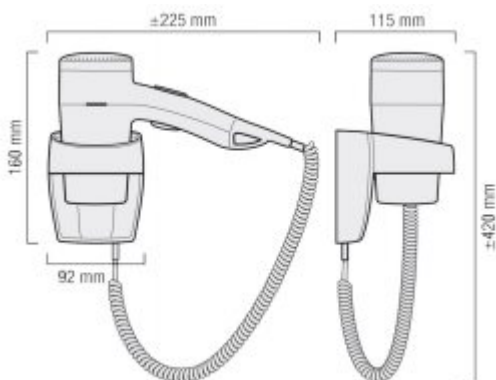

## Kompaktowa suszarka hotelowa R801

- 1 ustawienie przepływu powietrza / temperatury
- Ochrona IP20
- Przycisk ON/OFF
- Dysza koncentratora
- Element grzewczy z żyłką SECURITY
- Automatyczny wyłącznik bezpieczeństwa On / Off

Montaż	Ścienne
Wykończenie	Białe
System ElectroStop	Nie
Moc	1200 W

Kompaktowa suszarka hotelowa R801 to produkt, który został stworzony z przeznaczeniem do montażu ściennego/stacjonarnego. Suszarka R801 posiada jedno ustawienie przepływu powietrza oraz temperatury. Ponadto, ten kompaktowy produkt został wyposażony w automatyczny wyłącznik bezpieczeństwa On/OFF. Suszarki typu R801 są przeznaczone do użytku o dużej oraz średniej intensywności użytkowania. Niewielki wymiar modelu EXECUTIVE 1200 sprawia, iż znajdzie on swoje zastosowanie nawet w najmniejszych przestrzeniach.