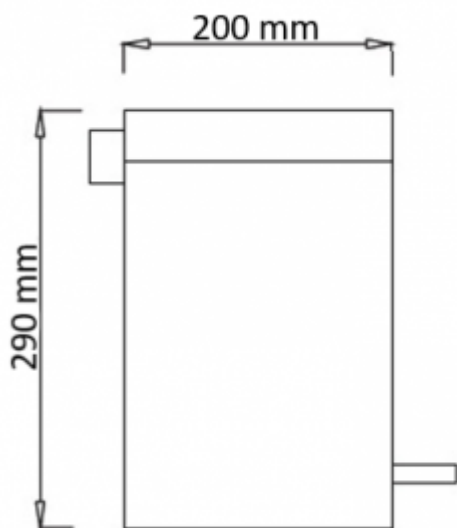

Czarny kosz na odpady C7805A

- Kosz wykonany ze stali chromowanej
- Wewnętrzny pojemnik - istnieje możliwość jego wyjęcia
- Mechanizm nożny
- Stylowe wykończenie
- Wygodna obsługa
- Solidne wykonanie
- Pojemność 5 litrów

Obudowa	Stal chromowana
Wykończenie	Czarne
Pojemność	5 L
Wymiary	Średnica 200 mm, wysokość 290 mm
Mocowanie	Do postawienia na posadzce
Kłapa	Otwierana pedałem, podnoszona do góry

Funkcyjny i elegancki 5 litrowy kosz został wykonany ze stali chromowanej, malowanej prążkowo. Czarny kosz posiada wymiar 200 x 290 mm. W środku znajduje się wyjmowane wiaderko, które umożliwia wymianę worków na śmieci oraz ułatwia zachowanie czystości.

Otwieranie kosza jest możliwe dzięki wygodnemu mechanizmowi nożnemu. Umożliwia ono otwarcie 5 litrowego kosza bez użycia rąk. Pokrywa czarnego pojemnika na odpady zapewnia bezpieczne przechowywanie odpadów oraz ogranicza wydobywanie się nieprzyjemnych zapachów.