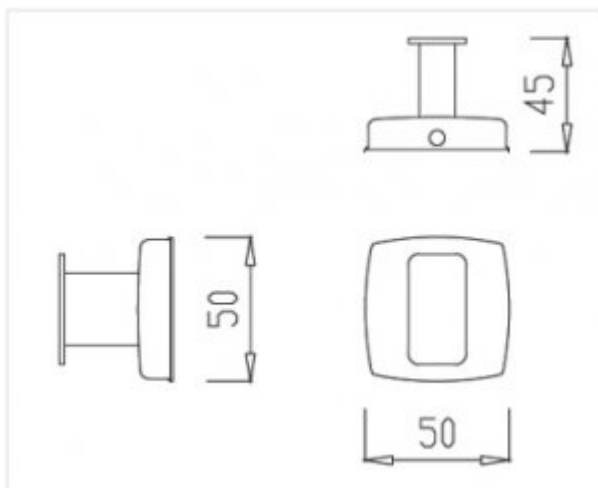

Wieszak łazienkowy Hi1

- nowoczesne wzornictwo
- świetna jakość wykonania
- prosty montaż
- wykonanie zapewniające długie użytkowanie

Materiał	Stal nierdzewna, 1,2mm grubości
Wykończenie	Polerowane lub matowe
Jakość	AISI 304
Wymiary	50 x 50 x 45 mm
Montaż	Ścienny
W komplecie	Zestaw montażowy

Wieszaczek łazienkowy. Mocowany do ściany za pomocą śrub. Wykonany ze stali nierdzewnej. Wykończenie: matowe lub polerowane (połysk).