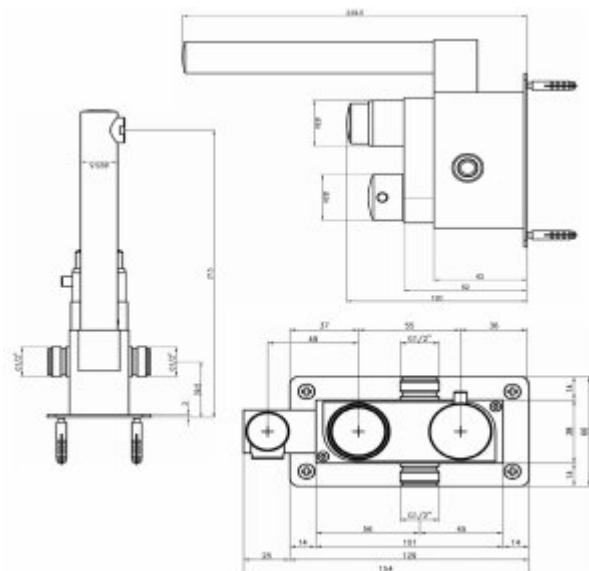

## Bateria czasowa 5001TN

- Mieszacz termostatyczny zapobiegający poparzeniu.
  - Korpus wykonany z mosiądzu pokrytego chromem
  - Regulacja czasu przepływu wody
  - Redukcja ciśnienia wody
  - Wysoka odporność na akty wandalizmu dzięki wykonaniu z najwyższej jakości materiałów
  - Wyjątkowa trwałość i niezawodność
  - Produkt w całości wykonany w Unii Europejskiej
  - Prosta obsługa
  - Łatwy montaż
  - 2 lata gwarancji producenta
  - Atest PZH, deklaracja CE
- \*Dostępna również wersja z mieszaczem progresywnym o symbolu 5001N

Opcja	Z mieszaczem
Przyłącze	2 x 1/2"
Rodzaj mieszacza	Termostatyczny
Wykonanie	Wandaloodporne - mosiądz pokryty chromem
Czas przepływu wody	Regulowany od 8-12 sekund ± 1 sekunda
Uruchamianie	Za pomocą przycisku
Reduktor ciśnienia wody	do 6l/min.
Wylewka	Wyposażona w standardowe sitko
W zestawie	Bateria, zestaw montażowy

Bateria czasowa umywalkowa z mieszaczem termostatycznym. Regulacja temperatury za pomocą pokrętła umiejscowionego obok przycisku uruchamiania. Możliwość bezpiecznej regulacji temperatury wody dzięki zabezpieczeniu anty-poparzeniowemu uniemożliwiającemu przekroczenie dopuszczalnej temperatury 38°C.