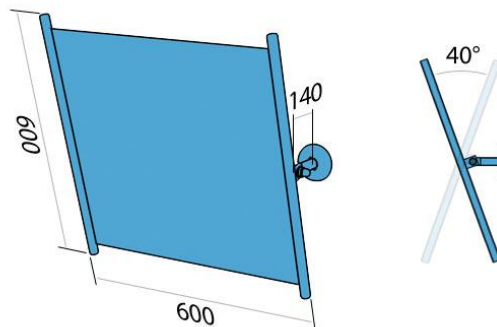

**Lustro uchylne w bocznej ramie
PSP 801**

Kod: PSP 801

Opis produktu

Lustro uchylne w bocznej ramie wykonane ze stali nierdzewnej AISI 304

Parametry

Materiał	Stal nierdzewna AISI 304
Wykończenie	Połysk
Typ	Lustro uchylne
Wymiary	600x600 mm
Średnica rurki	Ø 25 mm
Średnica otworów	Ø 8 mm
Ilość otworów mocujących	9
W zestawie	Wkręty 6x60 mm, kołki 10x60 mm