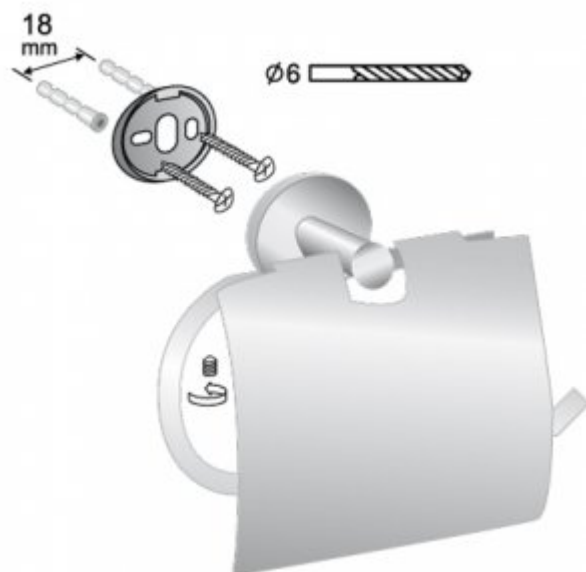

Toilet paper holder FU 1179

- Wykonane ze znanu
- Wykończenie chromowane
- Ochronna klapa
- Niewielki rozmiar
- Nowoczesne wzornictwo
- Prosty montaż
- Łatwe w utrzymaniu czystości
- Wykonanie zapewniające długie użytkowanie
- Zestaw montażowy w komplecie

Materiał	ZnAl / Stal nierdzewna
Wykończenie	Chromowane
Szerokość	160 mm
Wysokość	125 mm
Głębokość	65 mm
Waga	0,297 kg

Elegancki uchwyt na papier toaletowy z klapą to niezastąpione wyposażenie łazienek. Uchwyt posiada wymiar 160x125x65 mm, przy czym jego waga całkowita wynosi 297 gramów. Uchwyt posiada klapę chroniącą papier przed przypadkowym zachłapaniem bądź przed osadzaniem się kurzu. Całość została wykonana ze znanu pokrytego warstwą chromu. Uchwyt FU 1179 jest przystosowany do montażu ściennego za pośrednictwem dwóch śrub mocujących.