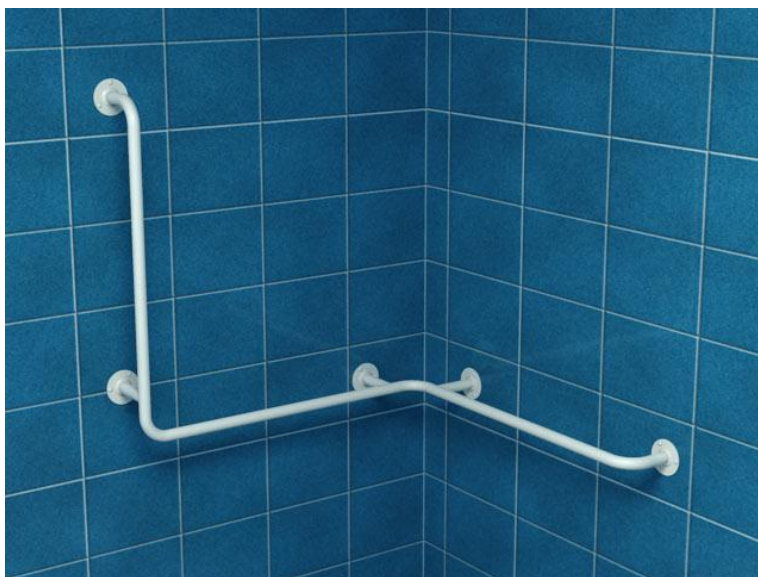

## Poręcz wannowo-prysznicowa, prawa UPPP 6/6/6

kod: UPPP 6/6/6

### Poręcz wannowo-prysznicowa, prawa

#### Opis produktu

Poręcz wannowo-prysznicowa, prawa. Wykonana ze stali emaliowanej proszkowo na biało.

#### Dane techniczne

Średnica rurki: 25 mm