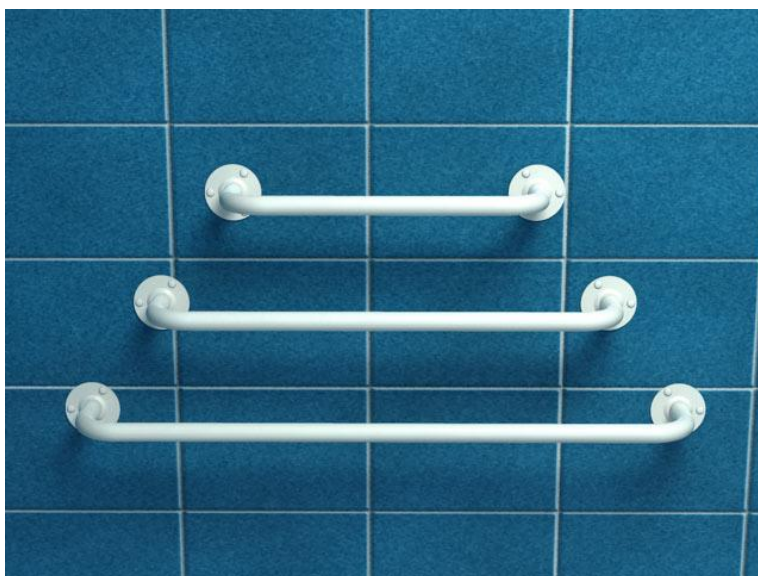

Poręcze proste
UP

kod: UP 3, UP 4, UP 5,
UP 6, UP 7, UP 8

Poręcze proste 300 – 800 mm

Opis produktu

Poręcze proste ze stali emaliowanej proszkowo na biało o długości:

- UP 3 – 300 mm
- UP 4 – 400 mm
- UP 5 – 500 mm
- UP 6 – 600 mm
- UP 7 – 700 mm
- UP 8 – 800 mm

Dane techniczne

Średnica rurki:	25 mm
-----------------	-------