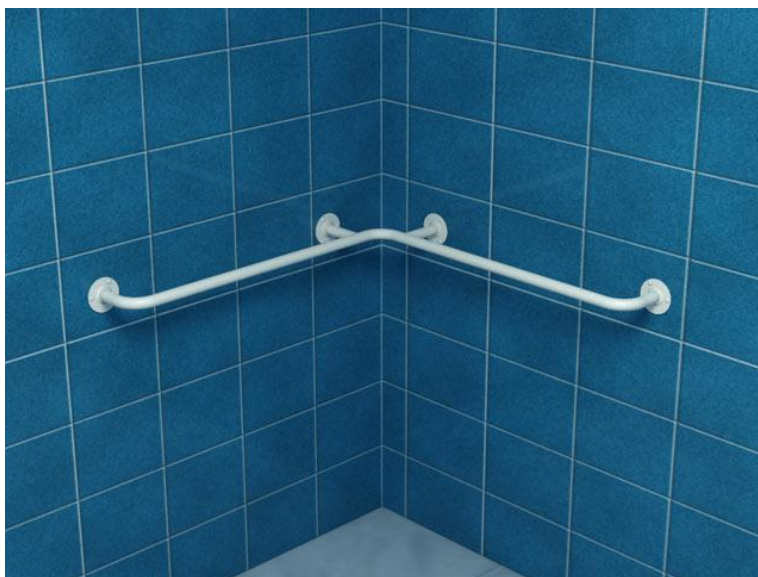

Poręcz kątowa, pozioma UK 7

kod: UK 7

Poręcz kątowa, pozioma

Opis produktu

Poręcz kątowa, pozioma. Wykonana ze stali emaliowanej proszkowo na biało.

Dane techniczne

Średnica rurki: 25 mm