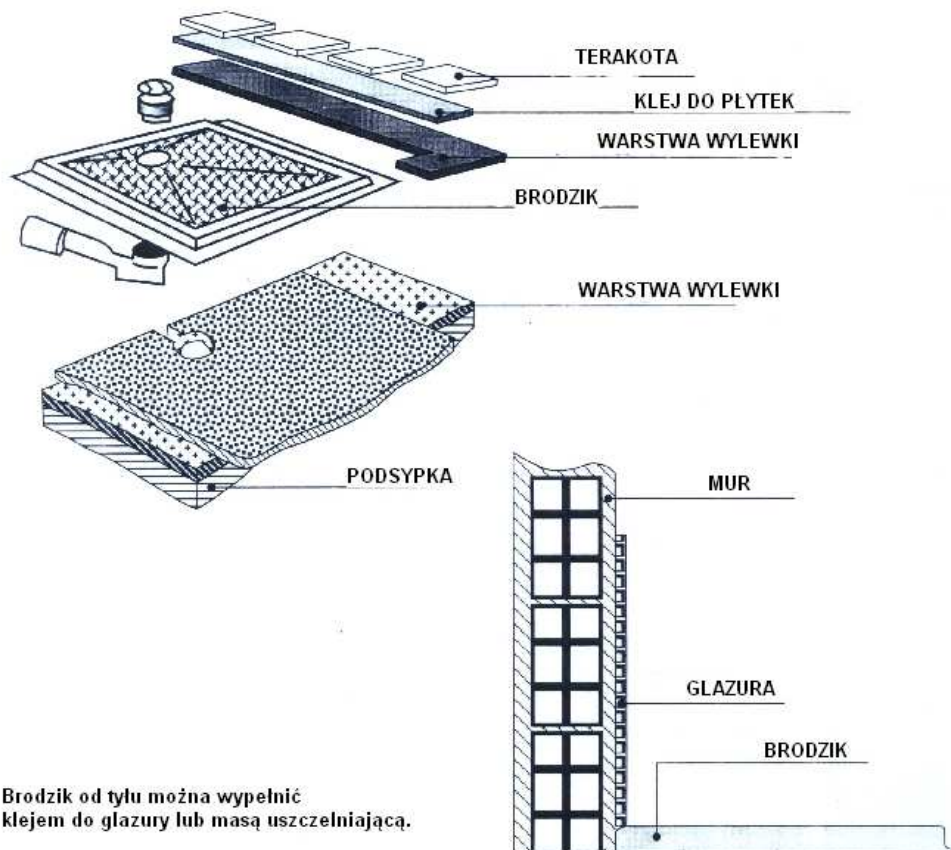

**Brodzik bezprogowy**

kod: PD80, PD90

## Brodzik bezprogowy PD80, PD90

**Opis produktu**

Brodzik bezprogowy, przeznaczony do natrysków dla osób niepełnosprawnych.  
Dostępny w wymiarach 80x80 cm, oraz 90 x 90 cm.

**Brodzik bezprogowy**

kod: PD80, PD90

Dane techniczne	
Wymiary:	80x80x4 cm – PD80 90x90x4 cm – PD90
Otwór odpływowy:	90 mm
Masa:	6 kg
Materiał:	Żywica poliestrowa pokryta akrylem

## Brodzik bezprogowy

kod: PD80, PD90