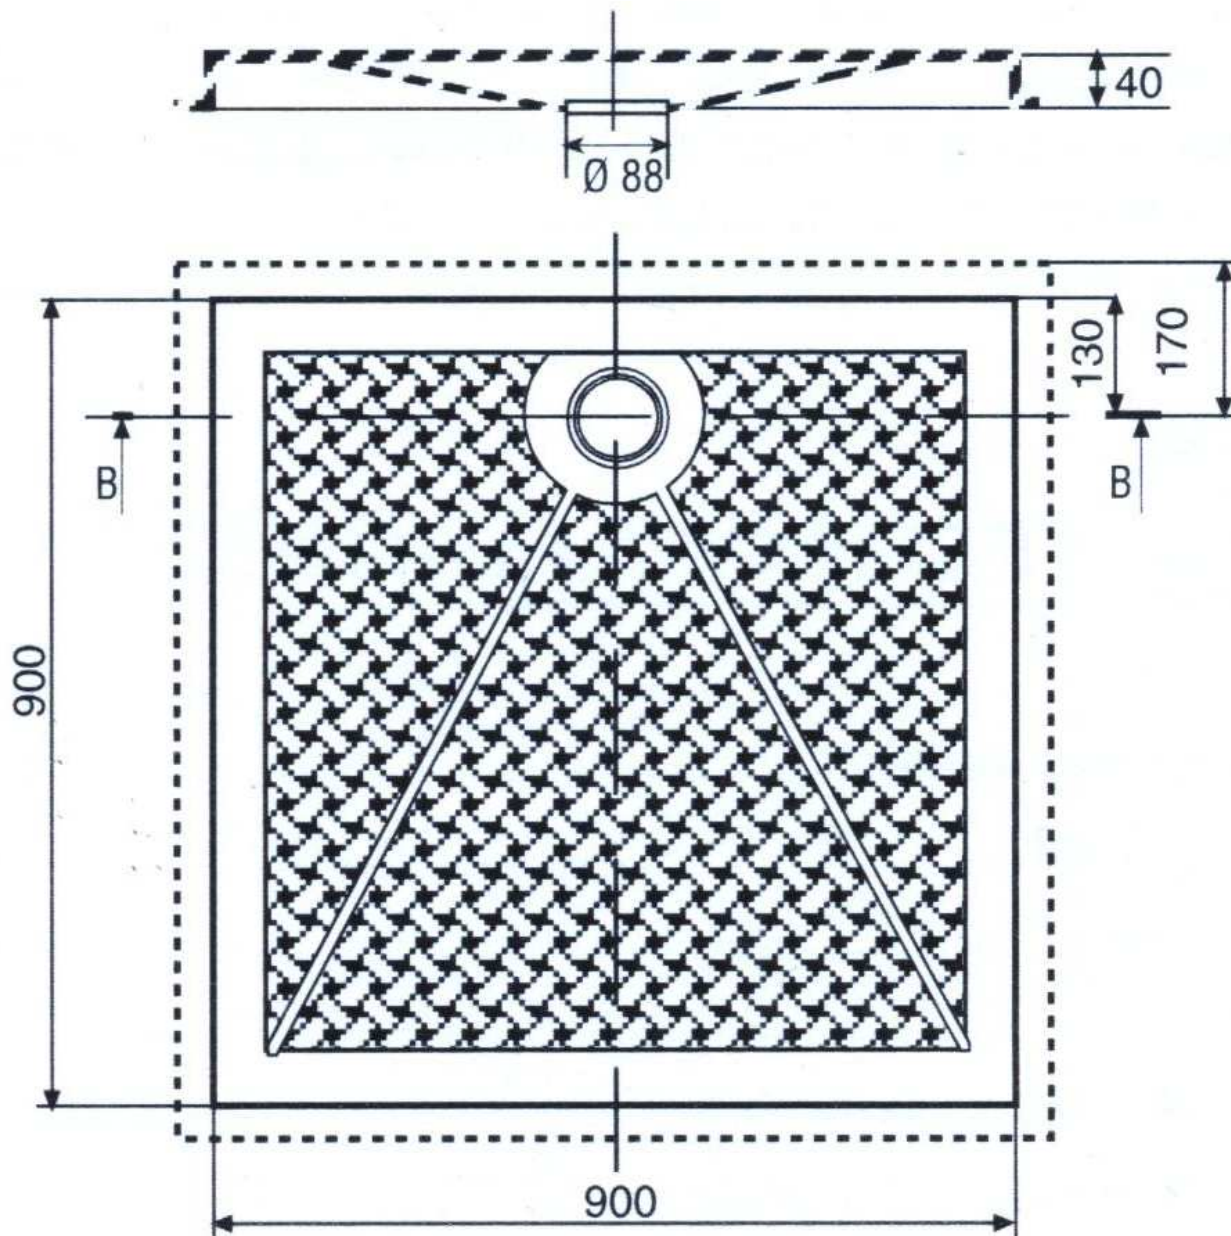

**Brodzik bezprogowy**

kod: PD80, PD90

## Brodzik bezprogowy PD80, PD90

**Opis produktu**

Brodzik bezprogowy, przeznaczony do natrysków dla osób niepełnosprawnych.  
Dostępny w wymiarach 80x80 cm, oraz 90 x 90 cm.

**Brodzik bezprogowy**

kod: PD80, PD90

Dane techniczne	
Wymiary:	80x80x4 cm – PD80 90x90x4 cm – PD90
Otwór odpływowy:	90 mm
Masa:	6 kg
Materiał:	Żywica poliestrowa pokryta akrylem

## Brodzik bezprogowy

kod: PD80, PD90