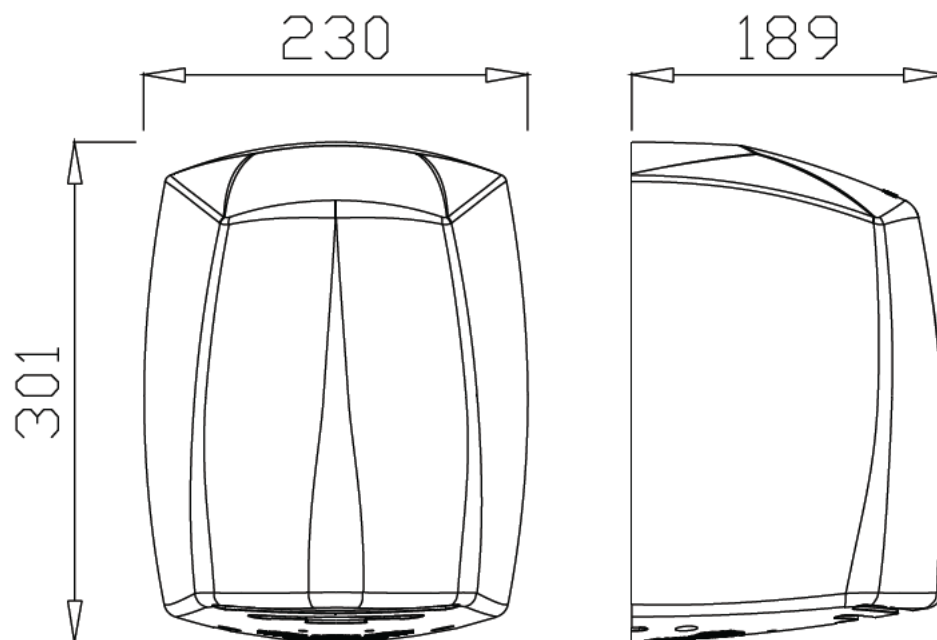

**Suszarka do rąk
MSCA**

kod: MSCA

Suszarka do rąk MSCA

Opis produktu

Suszarka do rąk na fotokomórkę. Obudowa ze stali nierdzewnej o grubości 2 mm. Wykończenie w połysku.

Dane techniczne

Napięcie:	220-240 V (50-60 Hz)
Moc całkowita:	1260-1500 W
Moc grzałki:	670-800 W
Moc silnika:	700 W
Typ silnika:	Uniwersalny z wymiennymi szczotkami
Ilość obrotów na minutę (RPM):	12 000
Natężenie dźwięku w odległości 2 m:	75 dB
Przepływ powietrza:	1984 l/min (119 m ³ /h)
Prędkość powietrza:	324 km/h
Temperatura w odległości 10 cm: (temperatura otoczenia ok. 21,5°C)	46°C
Izolacja elektryczna:	Klasa I
Standardy:	CE, TÜV-GS

**Suszarka do rąk
MSCA**

kod: MSCA

**Wymiary i waga**

Szerokość:	230 mm
Wysokość:	301 mm
Głębokość:	189 mm
Waga:	4 kg