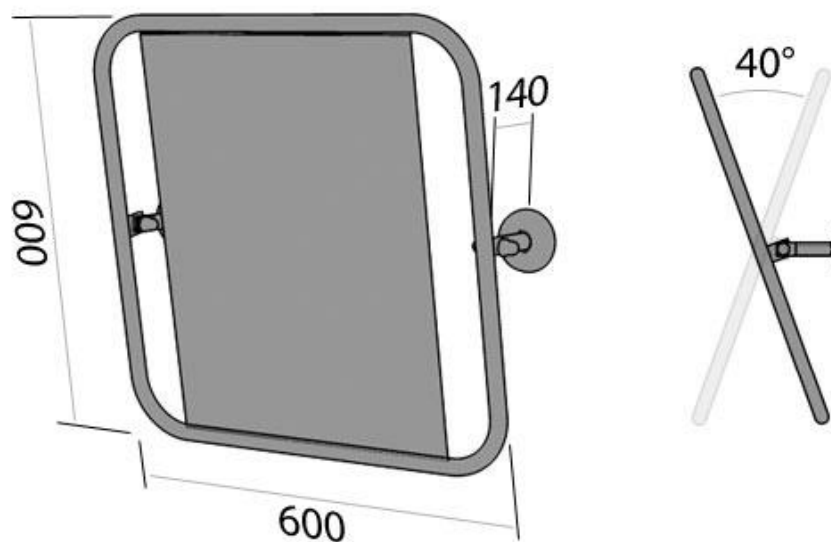

### Opis produktu

Lustro uchylne dla niepełnosprawnych w pełnej ramie. Wykonane ze stali emaliowanej proszkowo na biało.

### Dane techniczne

Średnica rurki:	25 mm
Kąt wychylenia:	40°

## Lustro uchylne w pełnej ramie LU 1

kod: LU 1

Wymiary	
Szerokość:	600 mm
Wysokość:	600 mm
Głębokość:	140 mm