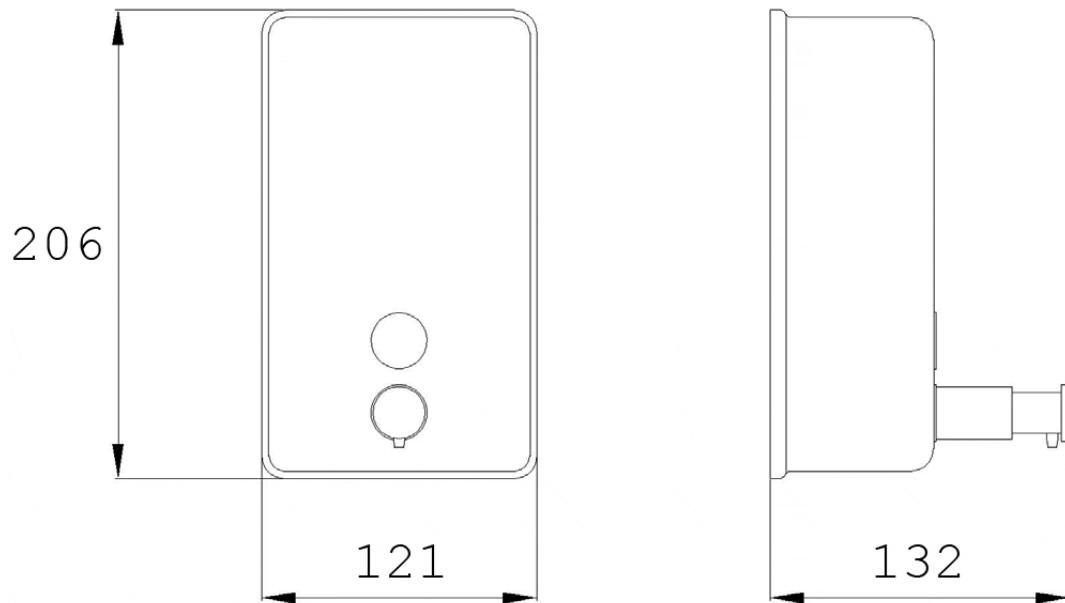

**Dozownik mydła
C7002**

kod: C7002C, C7002S

Dozownik mydła C7002

Opis produktu

Dozownik mydła w płynie ze stali nierdzewnej. Wykończenie w połysku (C7002C) lub matowe (C7002S). Zamykany na kluczyk. Pojemność 1,2 l.

Dane techniczne

Materiał:	Stal nierdzewna AISI 304
Pojemność:	1,2 l
Wizjer stanu płynu:	Tak
Zamknięcie na klucz:	Tak

**Dozownik mydła
C7002**

kod: C7002C, C7002S

Wymiary i waga	
Szerokość:	121 mm
Wysokość:	206 mm
Głębokość:	132 mm
Waga:	0,78 kg