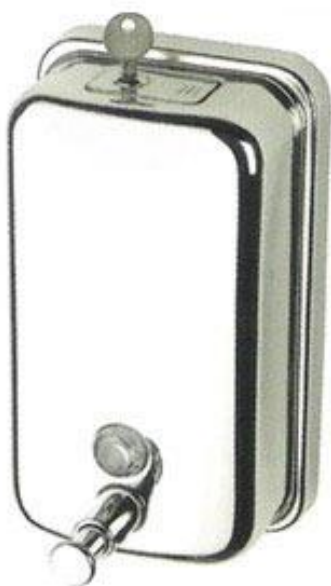

**Dozownik mydła
C7002**

kod: C7002C, C7002S

Dozownik mydła C7002

Opis produktu

Dozownik mydła w płynie ze stali nierdzewnej. Wykończenie w połysku (C7002C) lub matowe (C7002S). Zamykany na kluczyk. Pojemność 1,2 l.

Dane techniczne

Materiał:	Stal nierdzewna AISI 304
Pojemność:	1,2 l
Wizjer stanu płynu:	Tak
Zamknięcie na klucz:	Tak

**Dozownik mydła
C7002**

kod: C7002C, C7002S

Wymiary i waga	
Szerokość:	121 mm
Wysokość:	206 mm
Głębokość:	132 mm
Waga:	0,78 kg