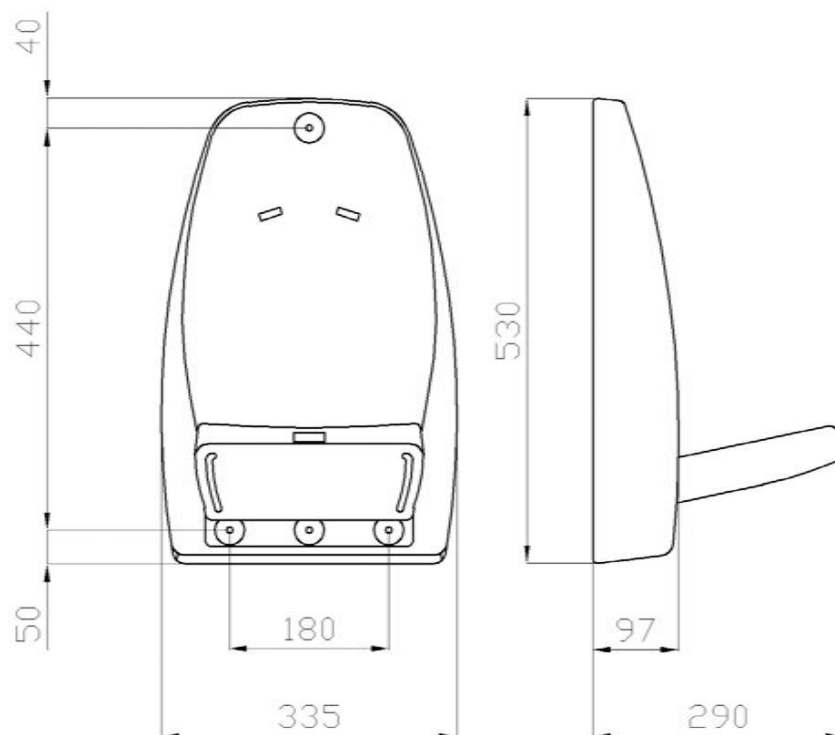

### Opis produktu

Składane siedlisko dla dzieci montowane do ściany. Regulowany pas bezpieczeństwa. Wykonany z bezpiecznego materiału, łatwego do utrzymania w czystości. Posiada certyfikat zgodności z wymaganymi normami.

### Dane techniczne

Materiał:	Polietylen
Zabezpieczenie:	Regulowany pas nylonowy
Obciążenie maksymalne:	20 kg
Montaż:	Pionowy
Waga własna:	2,4 kg

**Siedlisko dla dzieci  
BIS**

kod: BIS

**Wymiary (otwarte)**

Szerokość:	335 mm
Wysokość:	530 mm
Głębokość:	290 mm

**Wymiary (zamknięte)**

Szerokość:	335 mm
Wysokość:	530 mm
Głębokość:	97 mm